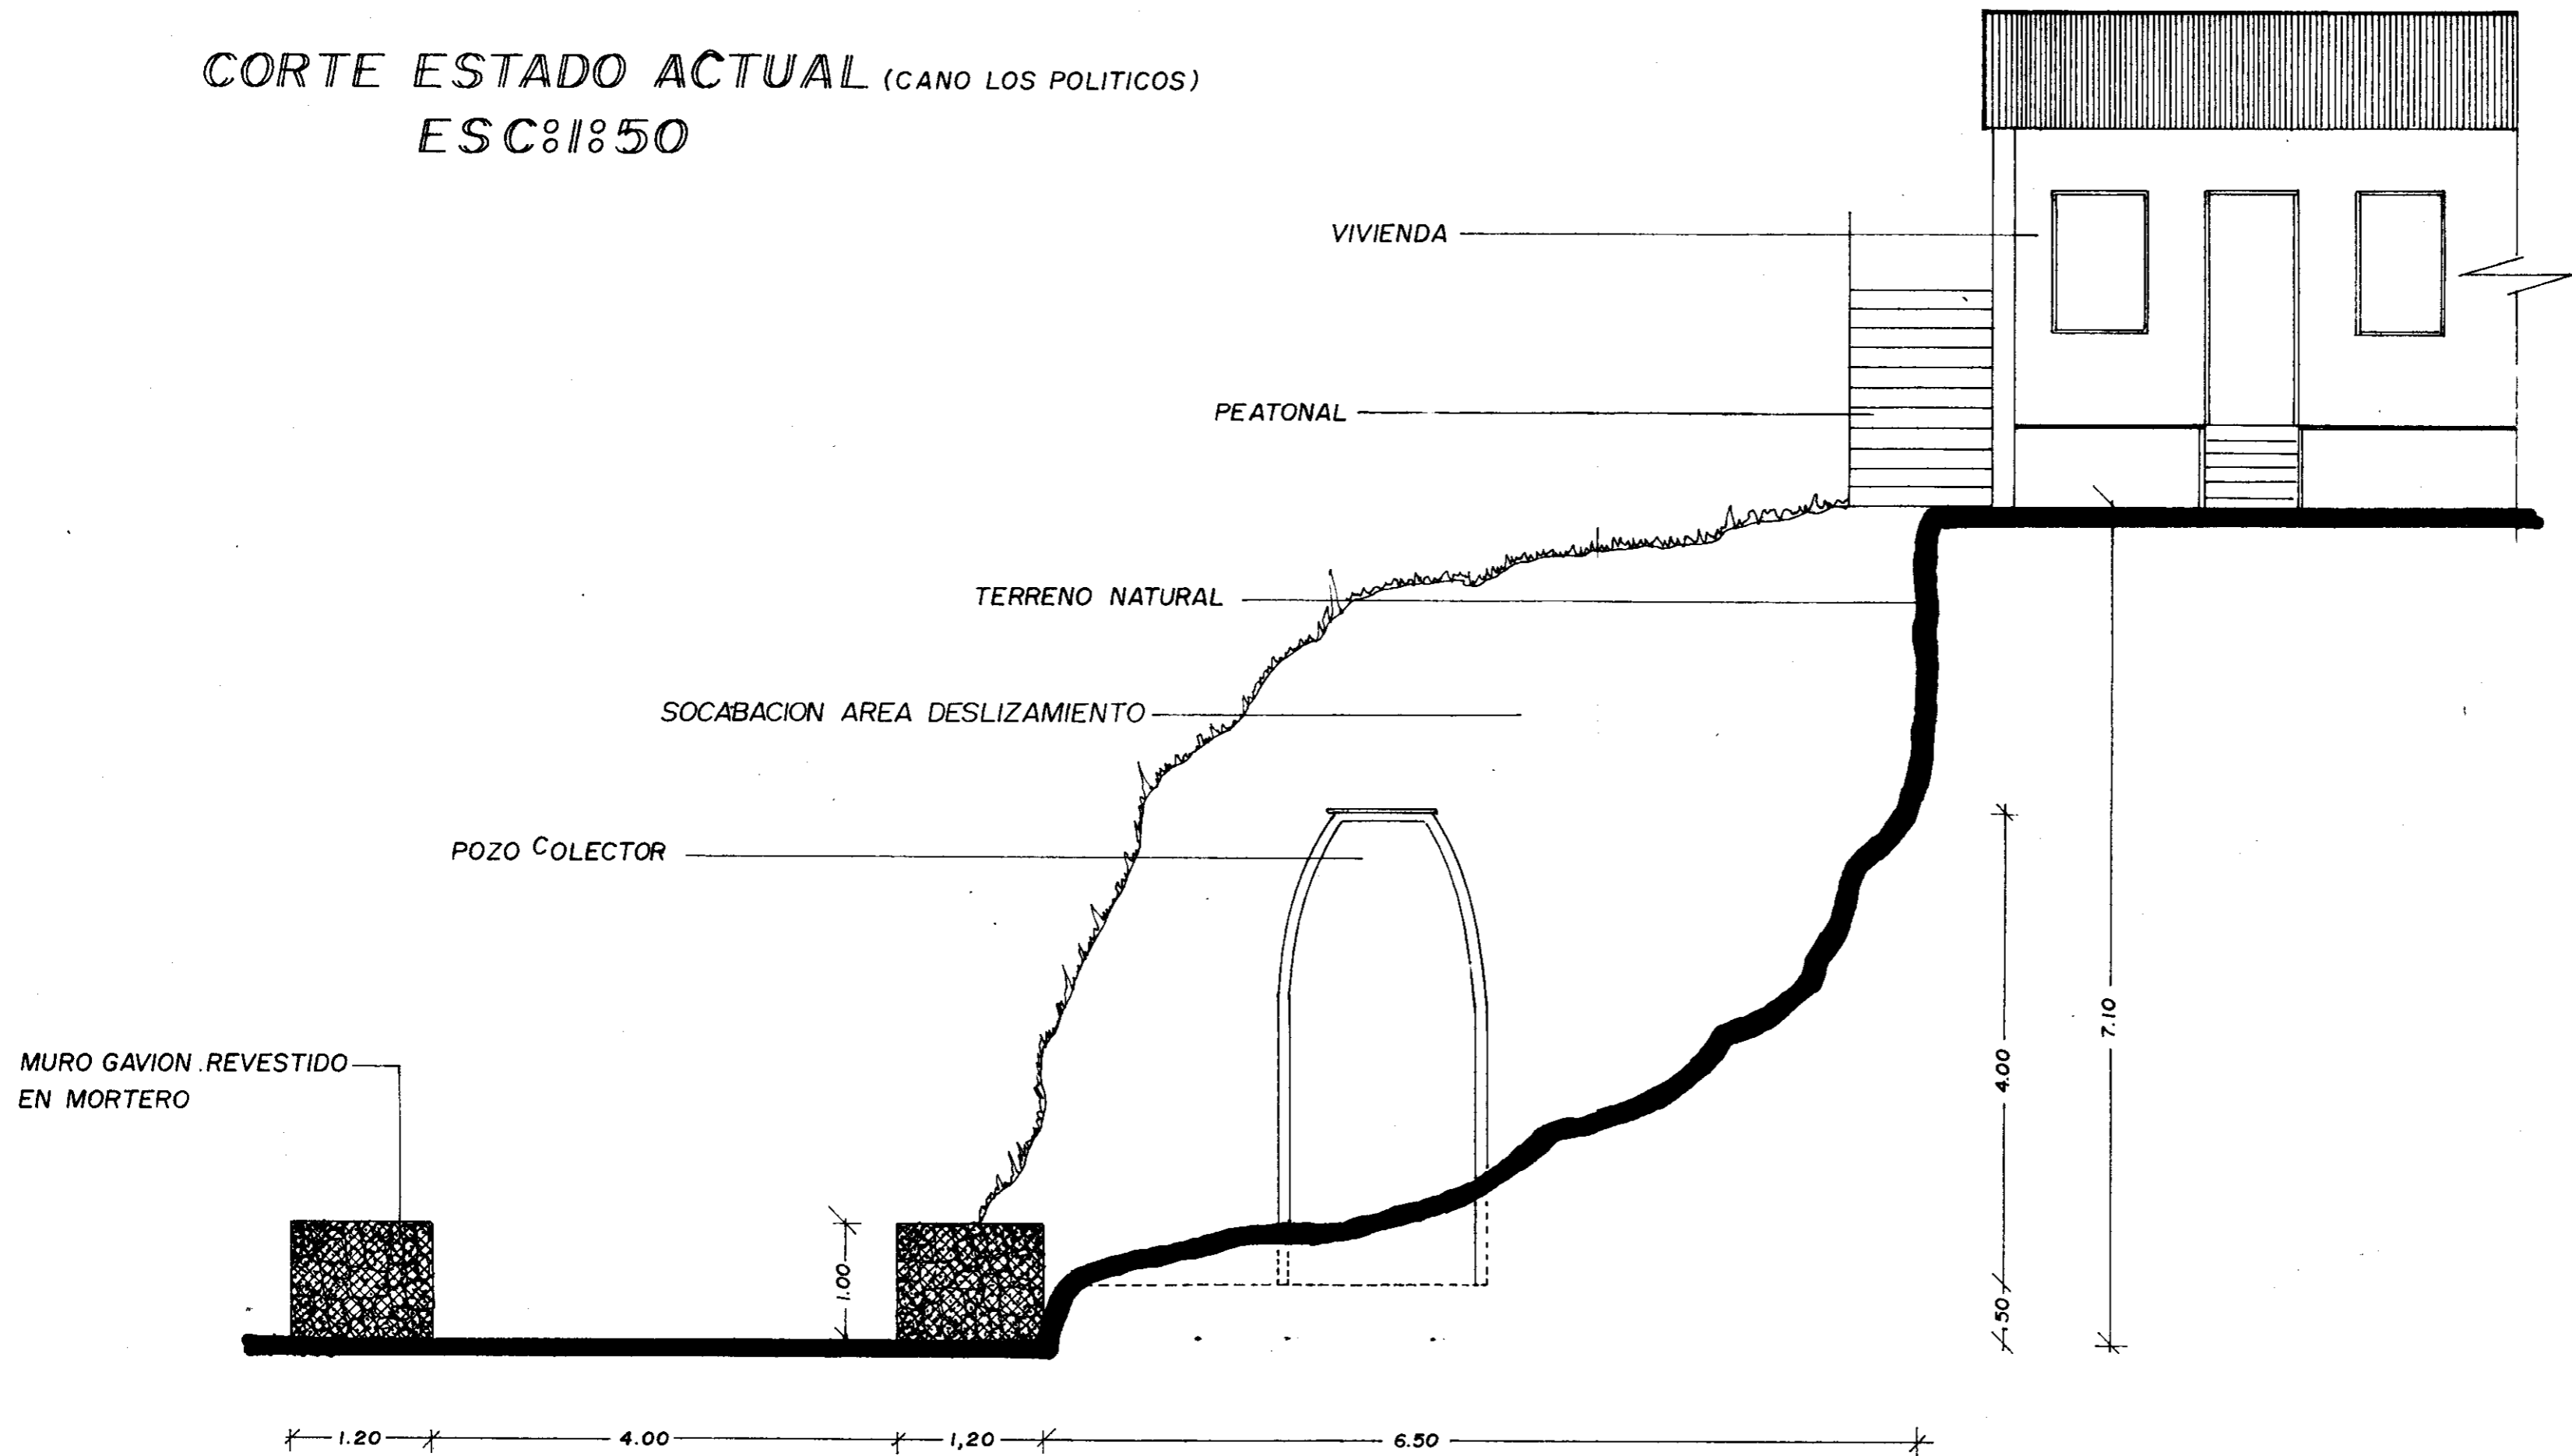

CORTE ESTADO ACTUAL (CAÑO LOS POLITICOS)  
 ESC: 1:50

PROPONENTE

**ESES**  
 ESTRUCTURAS ESPECIALES

ALCALDIA MAYOR

**FOPAE**

SANTA FE DE BOGOTA

CONTIENE

-CORTE CAÑO LOS POLITICO  
 ESTADO ACTUAL

DISEÑO

**ESES**

DIBUJO

**L.C.F.C.**

FECHA

ABRIL / 96

ESCALA

1:50