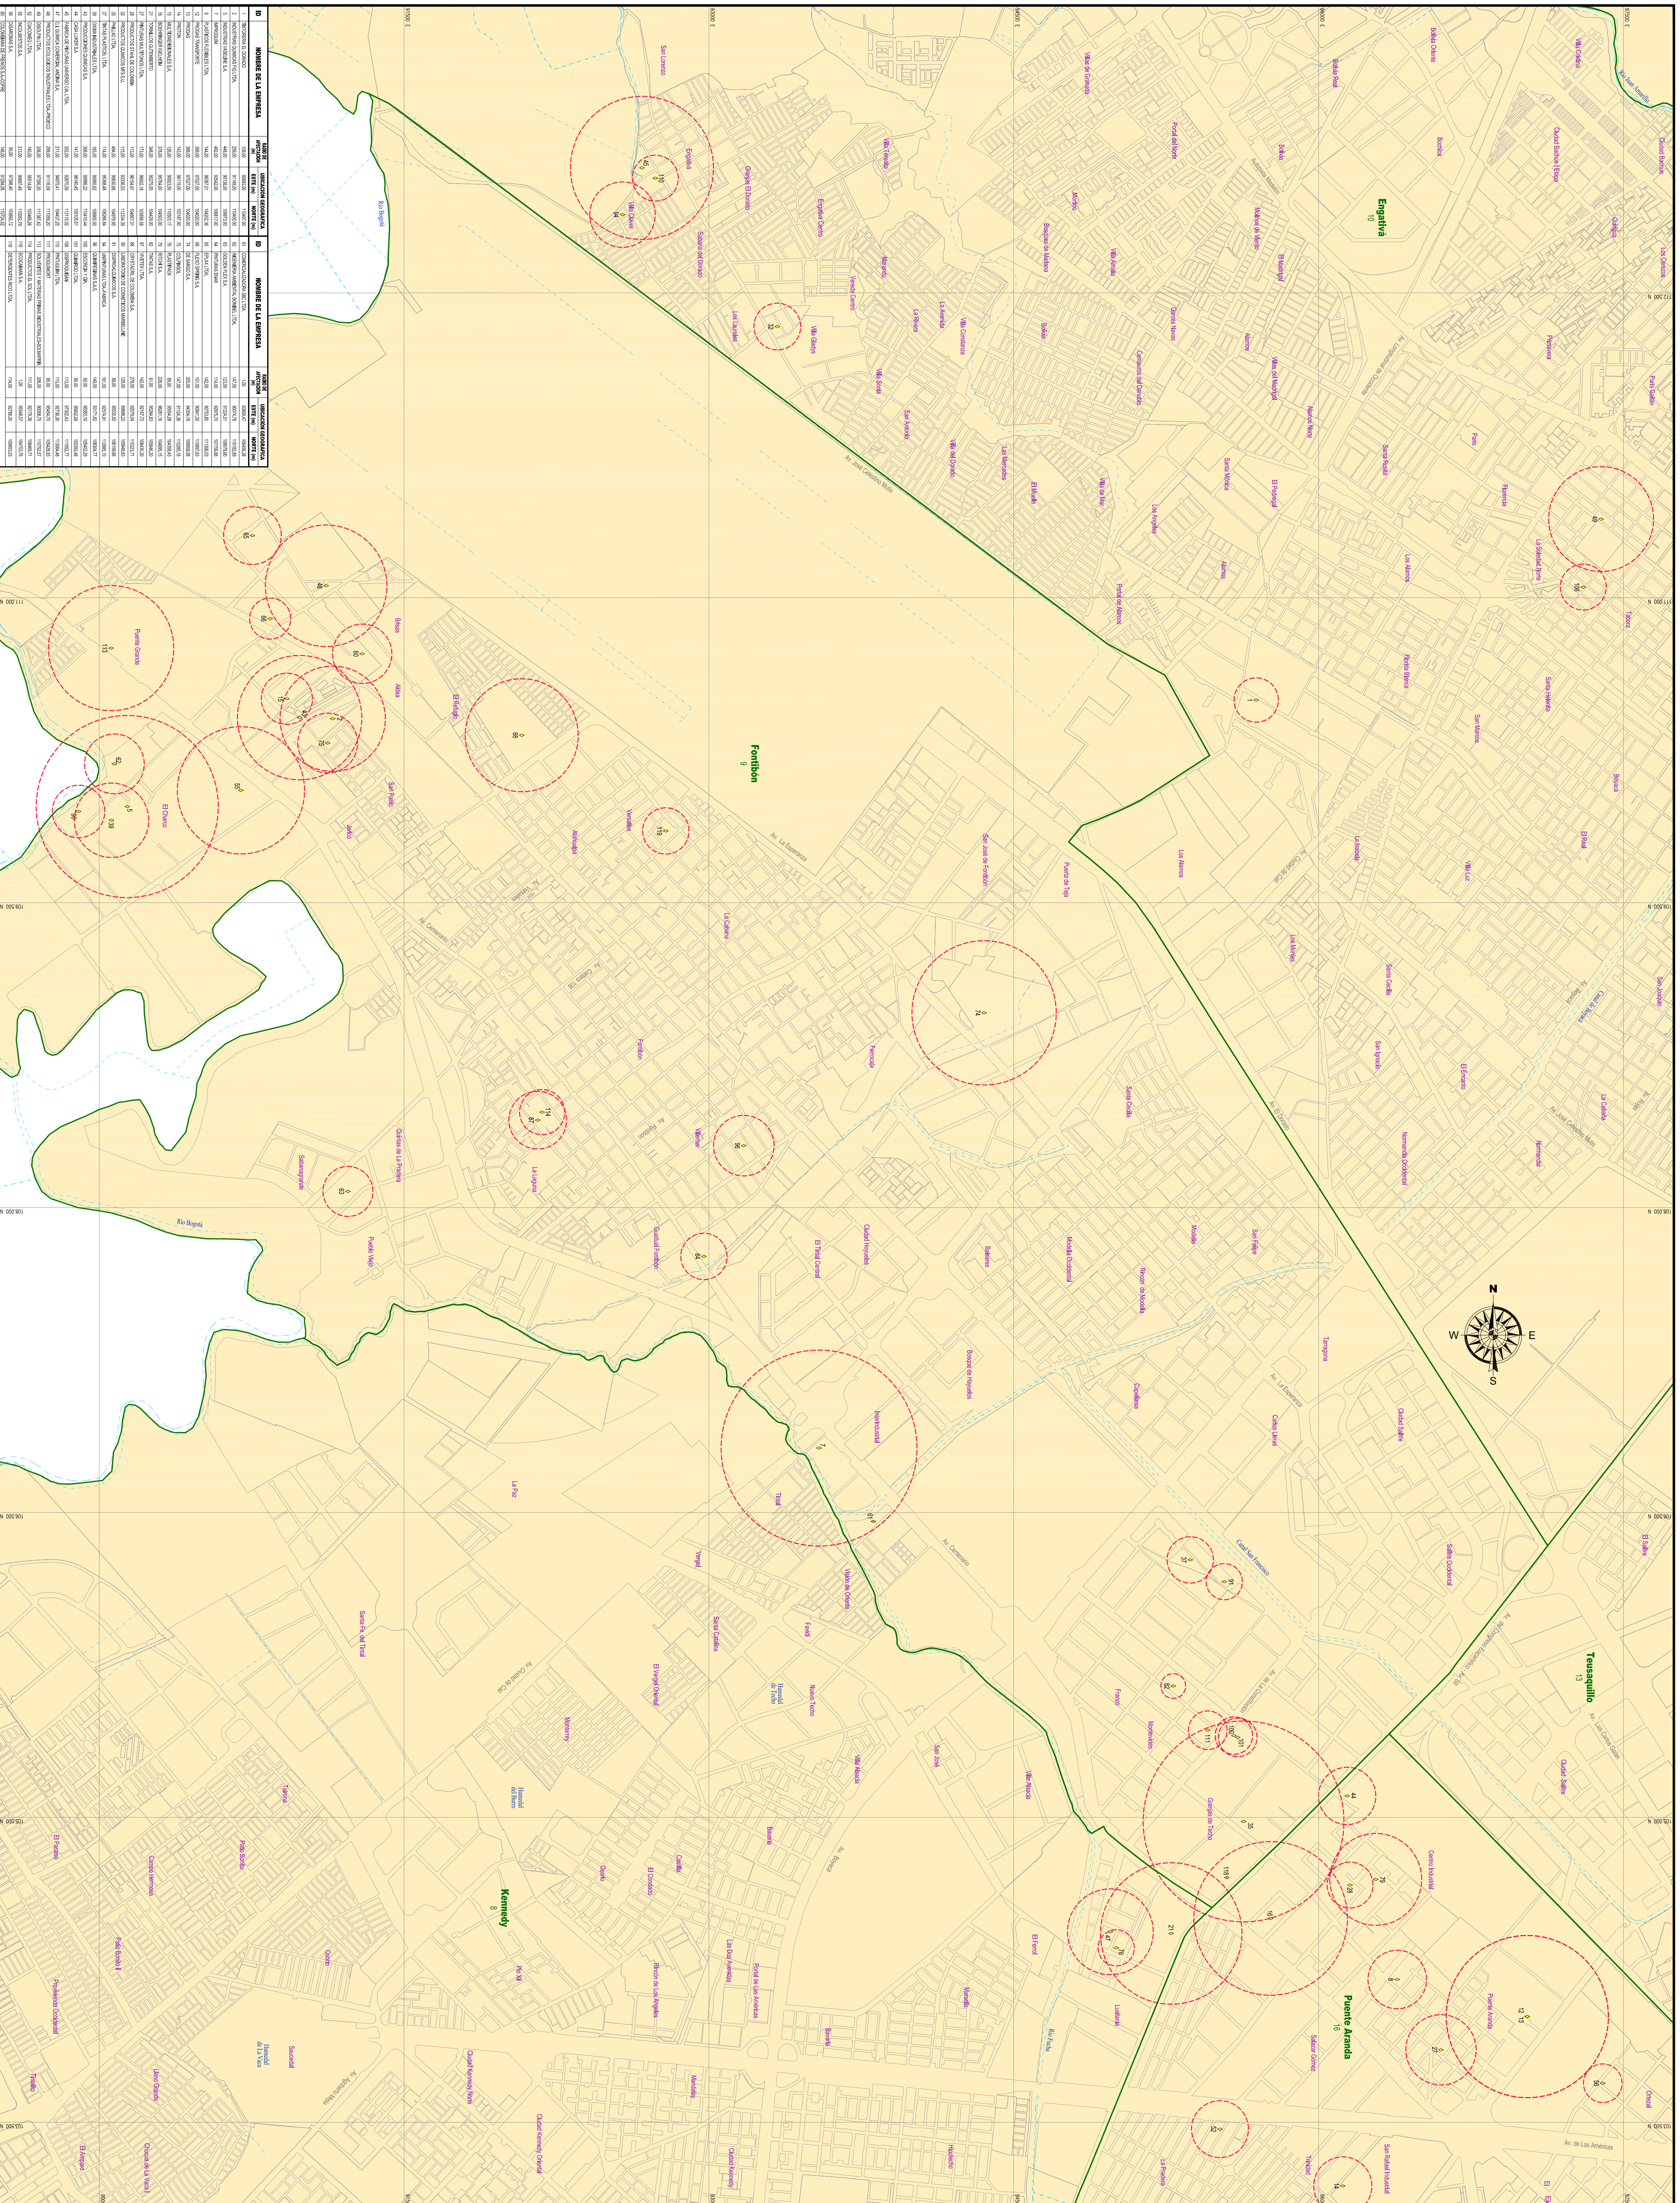

MAPA D.C. - DP&E 2010

GRUPO DE INDUSTRIA
DP&E

1:12.500

CONVENCIONES TEMÁTICAS

CONVENCIONES GENERALES

Ing. Lido Uribe
Ayo. Fabian Samperal
Ing. Omar Cagua

Ing. Jairo Lozano

Ing. Jairo Lozano

Mapa 2 Riesgo Industrial (RIB) - D1 - Eng

CONTRATO PARA REALIZAR
EL PROCESO DE CAPTURA
DE INFORMACION DE 100
INDUSTRIAS E INCORPORACION
EN LA HERRAMIENTA
INFORMÁTICA DEL MAPA
DE RIESGO INDUSTRIAL
DE BOGOTÁ - MRIB

PLANO 2
MAPA DE RIESGO INDUSTRIAL
DE BOGOTÁ
MRIB
LOCALIDADES FONTIBON,
ENSATIVIA Y KENNEDY